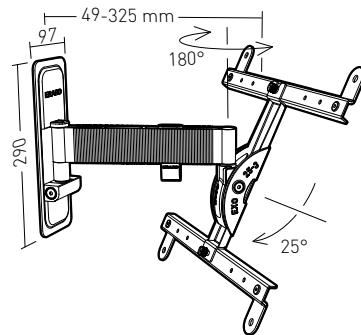

EXO 400

EXO 400TW1 30°-65° 76-165 cm

Support mural aluminium inclinable & orientable - Déport 125 mm - 1 bras

Ref. **048140** GENCOD 318528 048140 8

MAXI 25 KG

VESA
L200>H400

EXO 400TW2 30°-65° 76-165 cm

Support mural aluminium inclinable & orientable - Déport 325 mm - 1 bras

Ref. **048240** GENCOD 318528 048240 5

MAXI 25 KG

VESA
L200>H400

EXO 400TW3 30°-65° 76-165cm

Support mural aluminium inclinable & orientable - Déport 538 mm - 2 bras

Ref. **048340** GENCOD 318528 048340 2

MAXI 25 KG

VESA
L200>H400

EXO 600

EXO **600TW2** **XL** 40"-85"
101-215 cm

Support mural aluminium inclinable & orientable - Déport 325 mm - 1 bras

Ref. **048260**

GENCOD 318528 048260 3

MAXI 35 KG

VESA
L200>H600X400