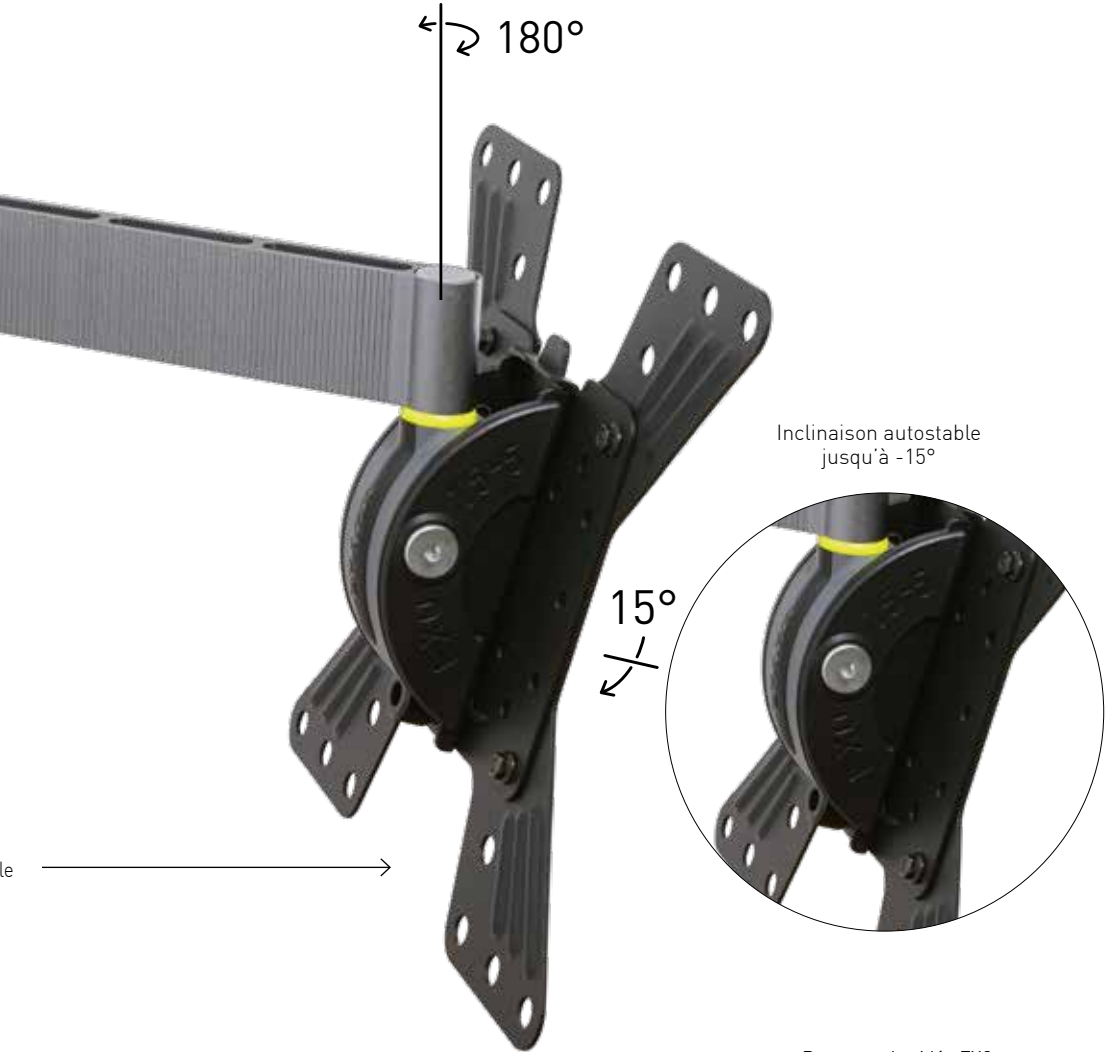

EXO

Précision et Design

ERARD®

Supports muraux PREMIUM

EXO 200 Supports PREMIUM inclinables et orientables

- Orientable et inclinable
- Système breveté de rondelles excentriques pour corriger les erreurs de perçage
- Bras en aluminium texturé anodisé, couleur titane
- Platine murale et écran en acier, peinture époxy
- Livré prémonté
- Cache platine murale aimanté

EXO 200

GARANTIE À VIE

Retrouvez la vidéo EXO

www.erard.com/exo200

EXO 200

EXO 200TW1 **M** 19"-43" 48-109 cm

Support aluminium inclinable & orientable - Déport 122 mm - 1 bras

Ref. **048120** GENCOD 318528 048120 0

MAXI 15 KG

VESA
L50>H200

EXO 200TW2 **M** 19"-43" 48-109 cm

Support mural aluminium inclinable & orientable - Déport 240 mm - 1 bras

Ref. **048220** GENCOD 318528 048220 7

MAXI 15 KG

VESA
L50>H200

EXO 200TW3 M 19"-43" 48-109 cm

- Orientable et inclinable
- Système breveté de rondelles excentriques pour corriger les erreurs de perçage
- Système de micro réglage breveté pour assurer une parfaite horizontalité de l'écran
- Bras en aluminium texturé anodisé, couleur titane
- Platine murale et écran en acier, peinture époxy
- Compatible écrans LCD, QLED et OLED
- Compatible écrans incurvés et à dos irrégulier (visserie et entretoises fournies)
- Livré prémonté
- Cache platine murale aimanté