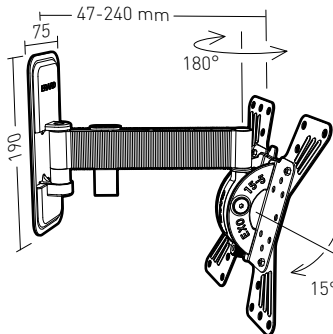

EXO 200

GARANTIE À VIE

Retrouvez la vidéo EXO

www.erard.com/exo200

EXO 200

EXO 200TW1 **M** 19"-43" 48-109 cm

Support aluminium inclinable & orientable - Déport 122 mm - 1 bras

Ref. **048120** GENCOD 318528 048120 0

MAXI 15 KG

VESA
L50>H200

EXO 200TW2 **M** 19"-43" 48-109 cm

Support mural aluminium inclinable & orientable - Déport 240 mm - 1 bras

Ref. **048220** GENCOD 318528 048220 7

MAXI 15 KG

VESA
L50>H200

EXO 200TW3 M 19"-43" 48-109 cm

Support aluminium inclinable & orientable - Déport 410 mm - 2 bras

Ref. **048320** GENCOD 318528 048320 4

Supports muraux PREMIUM

Retrouvez la vidéo EXO

www.erard.com/exo400-600

EXO 400-600 Supports PREMIUM inclinables et orientables