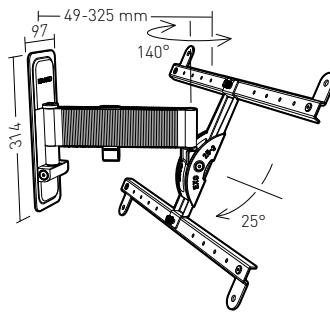

Ref. **048240** GENCOD 318528 048240 5

MAXI 25 KG

VESA
L200>H400

EXO 400TW3 30°-65° 76-165cm

Support mural aluminium inclinable & orientable - Déport 538 mm - 2 bras

Ref. **048340** GENCOD 318528 048340 2

MAXI 25 KG

VESA
L200>H400

EXO 600

EXO **600TW2** **XL** 40"-85"
101-215 cm

Support mural aluminium inclinable & orientable - Déport 325 mm - 1 bras

Ref. **048260**

GENCOD 318528 048260 3

MAXI 35 KG

VESA
L200>H600X400

EXO **600TW3** **XL** 40"-85"
101-215 cm

Support mural aluminium inclinable & orientable - Déport 538 mm - 2 bras

Ref. **048360** GENCOD 318528 048360 0

MAXI 35 KG

VESA
L200>H600X400

Compatible avec écrans incurvés et écrans à dos irréguliers