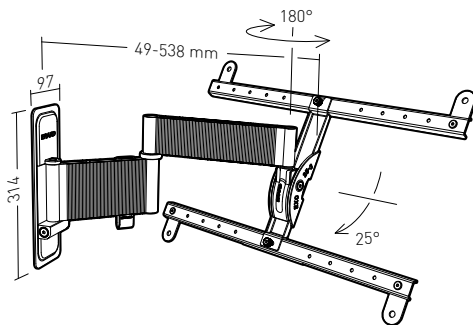

Ref. **048240** GENCOD 318528 048240 5

MAXI 25 KG

VESA
L200>H400

EXO 400TW3 30°-65° 76-165cm

Support mural aluminium inclinable & orientable - Déport 538 mm - 2 bras

Ref. **048340** GENCOD 318528 048340 2

MAXI 25 KG

VESA
L200>H400

EXO 600

EXO **600TW2** **XL** 40"-85"
101-215 cm

Support mural aluminium inclinable & orientable - Déport 325 mm - 1 bras

Ref. **048260**

GENCOD 318528 048260 3

MAXI 35 KG

VESA
L200>H600X400

EXO **600TW3** **XL** 40"-85"
101-215 cm

Support mural aluminium inclinable & orientable - Déport 538 mm - 2 bras

Ref. **048360** GENCOD 318528 048360 0

MAXI 35 KG

VESA
L200>H600X400

Compatible avec écrans incurvés et écrans à dos irréguliers

Pour écran incurvé

Pour écran à dos irrégulier

Compatible écrans OLED

Gamme EXO

Support mural aluminium inclinable & orientable

M 19"-43"
48-109 cm **L** 30"-65"
76-165 cm **XL** 40"-85"
101-215 cm **XXL** 40"-100"
101-254 cm