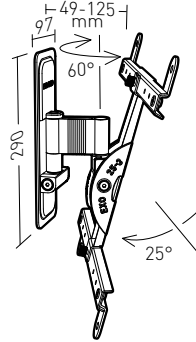

EXO 400

EXO 400TW1 30°-65° 76-165 cm

Support mural aluminium inclinable & orientable - Déport 125 mm - 1 bras

Ref. **048140** GENCOD 318528 048140 8