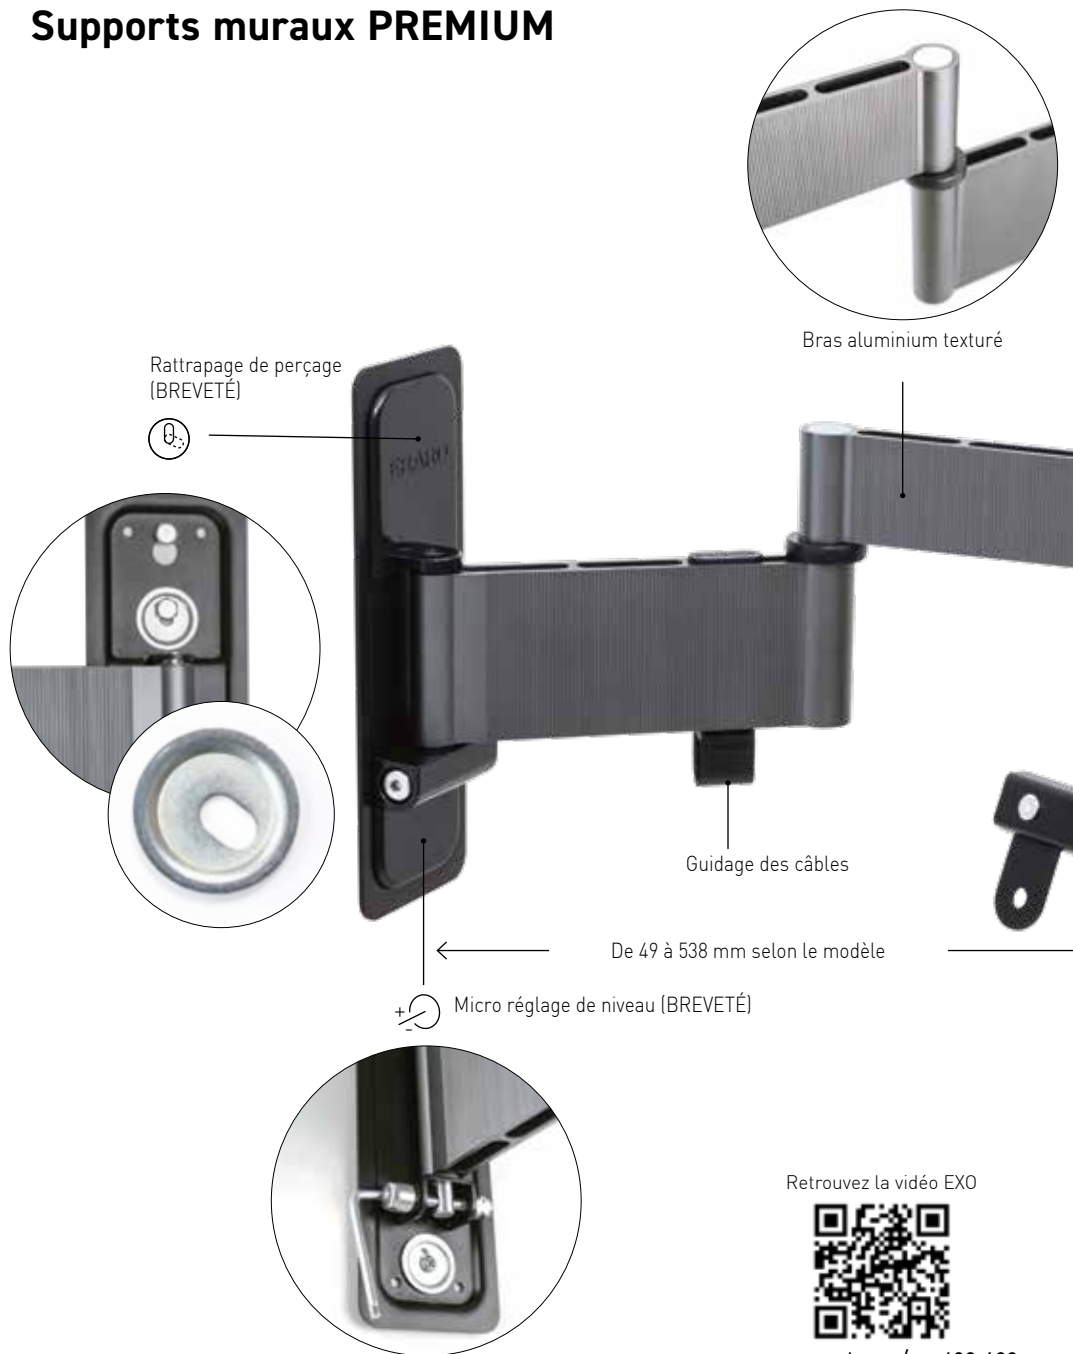

EXO 200

GARANTIE À VIE

Retrouvez la vidéo EXO

www.erard.com/exo200

EXO 200

EXO 200TW1 **M** 19"-43" 48-109 cm

Support aluminium inclinable & orientable - Déport 122 mm - 1 bras

Ref. **048120** GENCOD 318528 048120 0

MAXI 15 KG

VESA
L50>H200

EXO 200TW2 **M** 19"-43" 48-109 cm

Support mural aluminium inclinable & orientable - Déport 240 mm - 1 bras

Ref. **048220** GENCOD 318528 048220 7

MAXI 15 KG

VESA
L50>H200

EXO 200TW3 M 19"-43" 48-109 cm

Support aluminium inclinable & orientable - Déport 410 mm - 2 bras

Ref. **048320** GENCOD 318528 048320 4

Supports muraux PREMIUM

Retrouvez la vidéo EXO

www.erard.com/exo400-600

EXO 400-600 Supports PREMIUM inclinables et orientables

- Orientable et inclinable
- Système breveté de rondelles excentriques pour corriger les erreurs de perçage
- Système de micro réglage breveté pour assurer une parfaite horizontalité de l'écran
- Bras en aluminium texturé anodisé, couleur titane
- Platine murale et écran en acier, peinture époxy
- Compatible écrans LCD, QLED et OLED
- Compatible écrans incurvés et à dos irrégulier (visserie et entretoises fournies)
- Livré prémonté
- Cache platine murale aimanté