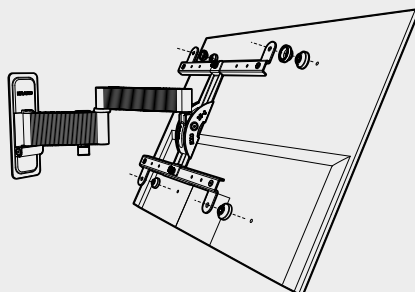

VESA
L200>H400

EXO 600

EXO **600TW2** **XL** 40"-85"
101-215 cm

Support mural aluminium inclinable & orientable - Déport 325 mm - 1 bras

Ref. **048260**

GENCOD 318528 048260 3

MAXI 35 KG

VESA
L200>H600X400

EXO **600TW3** **XL** 40"-85"
101-215 cm

Support mural aluminium inclinable & orientable - Déport 538 mm - 2 bras

Ref. **048360** GENCOD 318528 048360 0

MAXI 35 KG

VESA
L200>H600X400

Compatible avec écrans incurvés et écrans à dos irréguliers

Pour écran incurvé

Pour écran à dos irrégulier

Compatible écrans OLED

Gamme EXO

Support mural aluminium inclinable & orientable

M 19"-43"
48-109 cm **L** 30"-65"
76-165 cm **XL** 40"-85"
101-215 cm **XXL** 40"-100"
101-254 cm

**INCLINABLE
ET ORIENTABLE**

	19"	30"	37"	40"	65"	85"	90"	100"
EXO 200 TW1				048120				
EXO 200 TW2				048220				
EXO 200 TW3				048320				
EXO 400 TW1				048140				
EXO 400 TW2				048240				
EXO 400 TW3				048340				
EXO 400 TW3 blanc				048341				
EXO 600 TW2					048260			
EXO 600 TW3					048360			
EXO XXL TW3							048390	