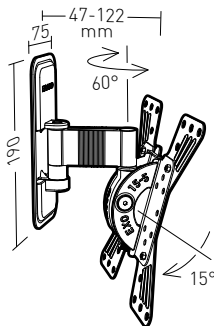

EXO 200

GARANTIE À VIE

Retrouvez la vidéo EXO

www.erard.com/exo200

EXO 200

EXO 200TW1 **M** 19"-43" 48-109 cm

Support aluminium inclinable & orientable - Déport 122 mm - 1 bras

Ref. **048120** GENCOD 318528 048120 0

MAXI 15 KG

VESA
L50>H200

EXO 200TW2 **M** 19"-43" 48-109 cm

Support mural aluminium inclinable & orientable - Déport 240 mm - 1 bras

Ref. **048220** GENCOD 318528 048220 7

MAXI 15 KG

VESA
L50>H200

EXO 200TW3 M 19"-43" 48-109 cm