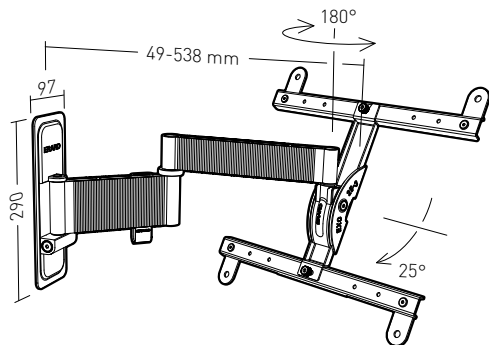

EXO 400

EXO 400TW1 30°-65° 76-165 cm

Support mural aluminium inclinable & orientable - Déport 125 mm - 1 bras

Ref. **048140** GENCOD 318528 048140 8

MAXI 25 KG

VESA
L200>H400

EXO 400TW2 30°-65° 76-165 cm

Support mural aluminium inclinable & orientable - Déport 325 mm - 1 bras

Ref. **048240** GENCOD 318528 048240 5

MAXI 25 KG

VESA
L200>H400

EXO 400TW3 30°-65° 76-165cm

Support mural aluminium inclinable & orientable - Déport 538 mm - 2 bras

Ref. **048340** GENCOD 318528 048340 2

MAXI 25 KG

VESA
L200>H400

EXO 600

EXO **600TW2** **XL** 40"-85"
101-215 cm

Support mural aluminium inclinable & orientable - Déport 325 mm - 1 bras

Ref. **048260**

GENCOD 318528 048260 3

MAXI 35 KG

VESA
L200>H600X400

EXO **600TW3** **XL** 40"-85"
101-215 cm

Support mural aluminium inclinable & orientable - Déport 538 mm - 2 bras

Ref. **048360** GENCOD 318528 048360 0

MAXI 35 KG

VESA
L200>H600X400

Compatible avec écrans incurvés et écrans à dos irréguliers