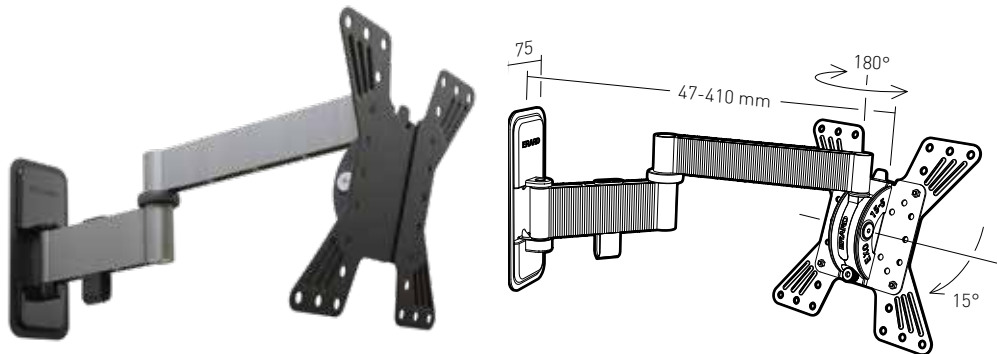

EXO 200

GARANTIE À VIE

Retrouvez la vidéo EXO

www.erard.com/exo200

EXO 200

EXO 200TW1 **M** 19"-43" 48-109 cm

Support aluminium inclinable & orientable - Déport 122 mm - 1 bras

Ref. **048120** GENCOD 318528 048120 0

MAXI 15 KG

VESA
L50>H200

EXO 200TW2 **M** 19"-43" 48-109 cm

Support mural aluminium inclinable & orientable - Déport 240 mm - 1 bras

Ref. **048220** GENCOD 318528 048220 7

MAXI 15 KG

VESA
L50>H200

EXO 200TW3 M 19"-43" 48-109 cm

Support aluminium inclinable & orientable - Déport 410 mm - 2 bras

Ref. **048320** GENCOD 318528 048320 4

Supports muraux PREMIUM

Retrouvez la vidéo EXO

www.erard.com/exo400-600

EXO 400-600 Supports PREMIUM inclinables et orientables

- Orientable et inclinable
- Système breveté de rondelles excentriques pour corriger les erreurs de perçage
- Système de micro réglage breveté pour assurer une parfaite horizontalité de l'écran
- Bras en aluminium texturé anodisé, couleur titane
- Platine murale et écran en acier, peinture époxy
- Compatible écrans LCD, QLED et OLED
- Compatible écrans incurvés et à dos irrégulier (visserie et entretoises fournies)
- Livré prémonté
- Cache platine murale aimanté