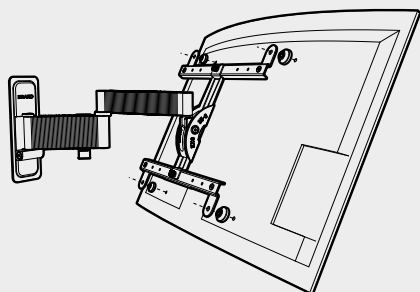

VESA
L200>H400

EXO 600

EXO **600TW2** **XL** 40"-85"
101-215 cm

Support mural aluminium inclinable & orientable - Déport 325 mm - 1 bras

Ref. **048260**

GENCOD 318528 048260 3

MAXI 35 KG

VESA
L200>H600X400

EXO **600TW3** **XL** 40"-85"
101-215 cm

Support mural aluminium inclinable & orientable - Déport 538 mm - 2 bras

Ref. **048360** GENCOD 318528 048360 0

MAXI 35 KG

VESA
L200>H600X400

Compatible avec écrans incurvés et écrans à dos irréguliers

Pour écran incurvé

Pour écran à dos irrégulier

Compatible écrans OLED

Gamme EXO

Support mural aluminium inclinable & orientable

M 19"-43"
48-109 cm **L** 30"-65"
76-165 cm **XL** 40"-85"
101-215 cm **XXL** 40"-100"
101-254 cm

**INCLINABLE
ET ORIENTABLE**

	19"	30"	37"	40"	65"	85"	90"	100"
EXO 200 TW1				048120				
EXO 200 TW2				048220				
EXO 200 TW3				048320				
EXO 400 TW1				048140				
EXO 400 TW2				048240				
EXO 400 TW3				048340				
EXO 400 TW3 blanc				048341				
EXO 600 TW2					048260			
EXO 600 TW3					048360			
EXO XXL TW3							048390	