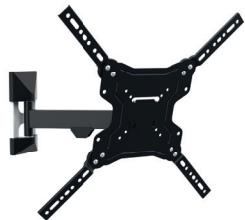

MEDIAFIX 1

Réf 118220 EAN 3700101218225

SUPPORT MURAL POUR ÉCRAN PLAT INCLINABLE ET ORIENTABLE

VESA : 75x75 à 200x200 MM
POUR ÉCRANS : 19"-43" 48-109 CM
DISTANCE AU MUR : 60 -109 MM

M 30kg

- Structure en acier
- Peinture epoxy
- Platine murale (couleur blanche) et support écran en acier

MEDIAFIX 2

Réf 118440 EAN 3700101218447

SUPPORT MURAL POUR ÉCRAN PLAT INCLINABLE ET ORIENTABLE

VESA : 75x75 à 400x400 MM
POUR ÉCRANS : 30"-65" 76-165 CM
DISTANCE AU MUR : 57 -305 MM

L 30kg

- Structure en acier
- Peinture epoxy
- Platine murale (couleur blanche) et support écran en acier

MEDIAFIX 3

Réf 118140 EAN 3700101218140

SUPPORT MURAL POUR ÉCRAN PLAT INCLINABLE

VESA : 50x50 à 400x400 MM
POUR ÉCRANS : 30"-65" 76-165 CM
DISTANCE AU MUR : 68 mm

L 40kg

- Structure en acier
- Peinture epoxy
- Platine murale et support écran en acier

MEDIAFIX 4

Réf 118420 EAN 3700101284206

SUPPORT MURAL POUR ÉCRAN PLAT INCLINABLE ET ORIENTABLE

VESA : 75x75 à 200x200 MM
POUR ÉCRANS : 19"-43" 48-109 CM
DISTANCE AU MUR : 52-500 MM

M 30kg

- Structure en acier
- Peinture epoxy
- Platine murale (couleur blanche) et support écran en acier